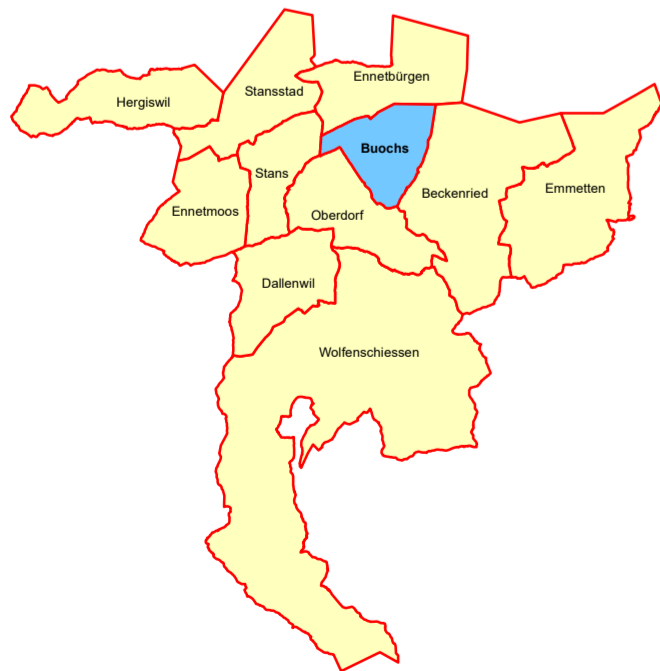

Herausgeber: Gemeinde Buochs
Kartendaten: Grunddatensatz der amtlichen Vermessung (Dezember 2019)
Kant. Wanderwege (2017)
Orthofoto SWISSIMAGE 10cm (2018)
Reproduziert mit Bewilligung von swisstopo