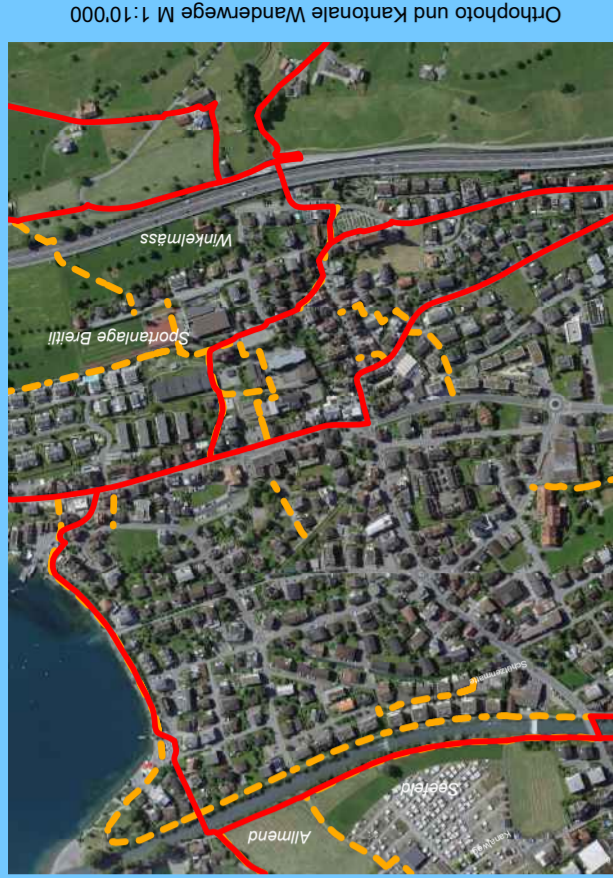

Orthofoto und Kantonale Wanderwege M 1:10'000

Buochs

Buochs