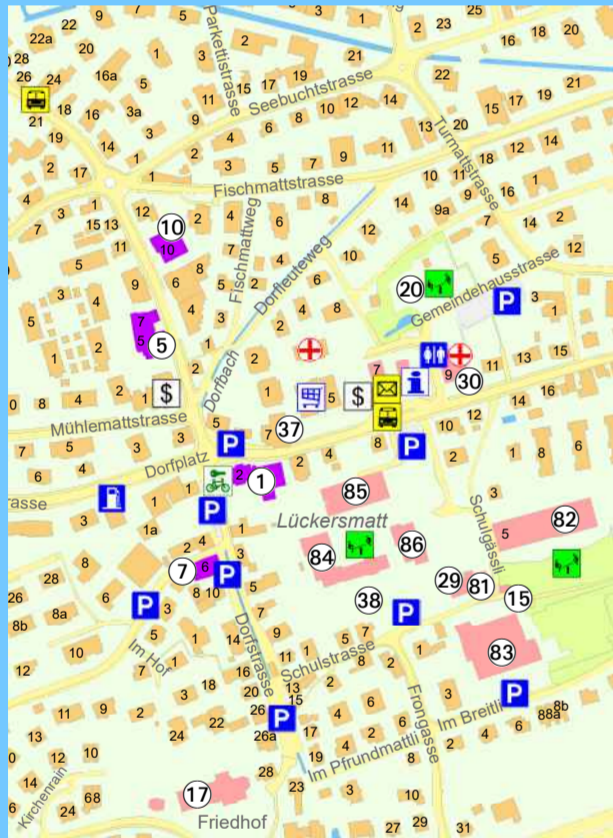

M 1:5'500

KANTON NIDWALDEN   GEMEINDE BUOCHS